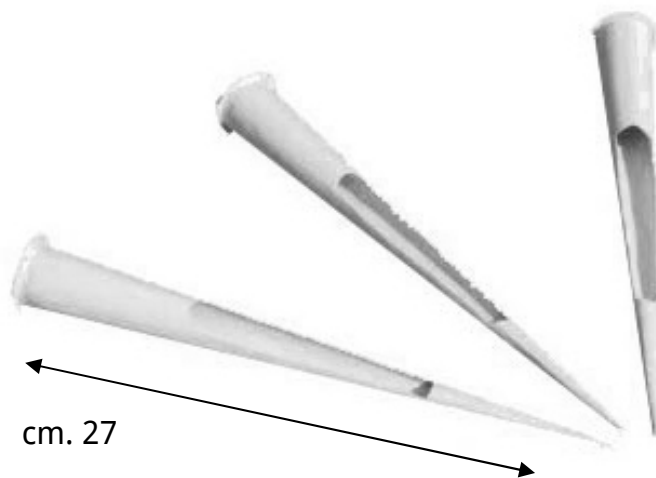

COLOMBINI

SONDE

Sonda per cereali in stock e sonda per cereali in sacco

SAMPLERS

Samplers for cereales, Sampler for extracting samples from bulk and bag samplers.

SONDES

Sondes pour céréales en vrac et sondes pour céréales en sac

Sonda a doppio tubo lunghezza Mt 1,55 diam 35 mm
Rice trier (double tube) length Mt 1,55 diam 35 mm
Sonde à riz à double tube long Mt 1,55 diam 35 mm
Calador (de dobla tubo) largo Mt 1,55 diam 35 mm

Peso - Weight - Poids - Peso Kg 1,900

Sonda per cereali
Rice trier for extracting samples from sack
Sonde à riz pour sacs
Calador para tomar muestra de los sacos

Peso - Weight - Poids - Peso Kg 0,060